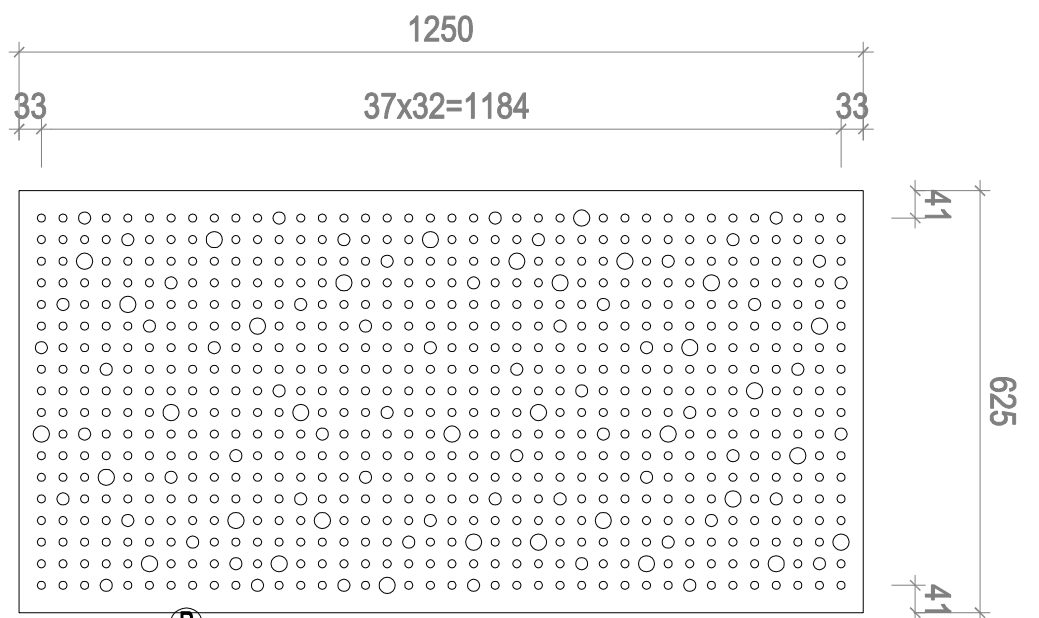

CETRIS[®] AKUSTIC G

CETRIS[®] AKUSTIC F

CETRIS[®] AKUSTIC E

CETRIS[®] AKUSTIC D Bohrung %12,18,24 mm

CETRIS[®] AKUSTIC C Bohrung Ø 12 a 18 mm

CETRIS[®] AKUSTIC B Bohrung Ø 12 mm

CETRIS[®] AKUSTIC A Bohrung Ø 12 mm