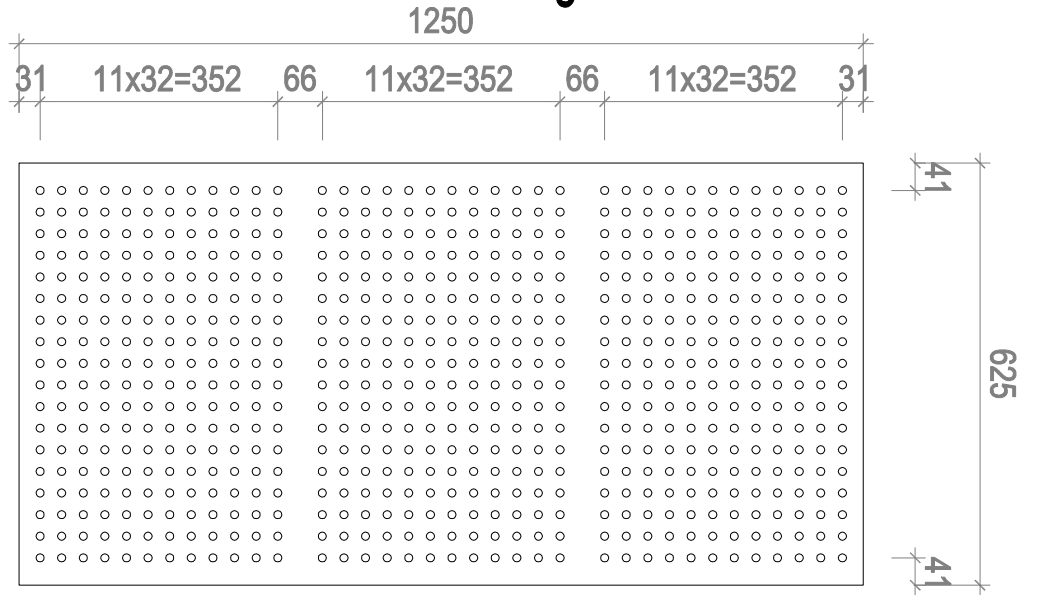

CETRIS[®] AKUSTIC G

CETRIS[®] AKUSTIC F

CETRIS[®] AKUSTIC E

CETRIS[®] AKUSTIC D Bohrung %12,18,24 mm

CETRIS[®] AKUSTIC C Bohrung Ø 12 a 18 mm

CETRIS[®] AKUSTIC B Bohrung Ø 12 mm

CETRIS[®] AKUSTIC A Bohrung Ø 12 mm