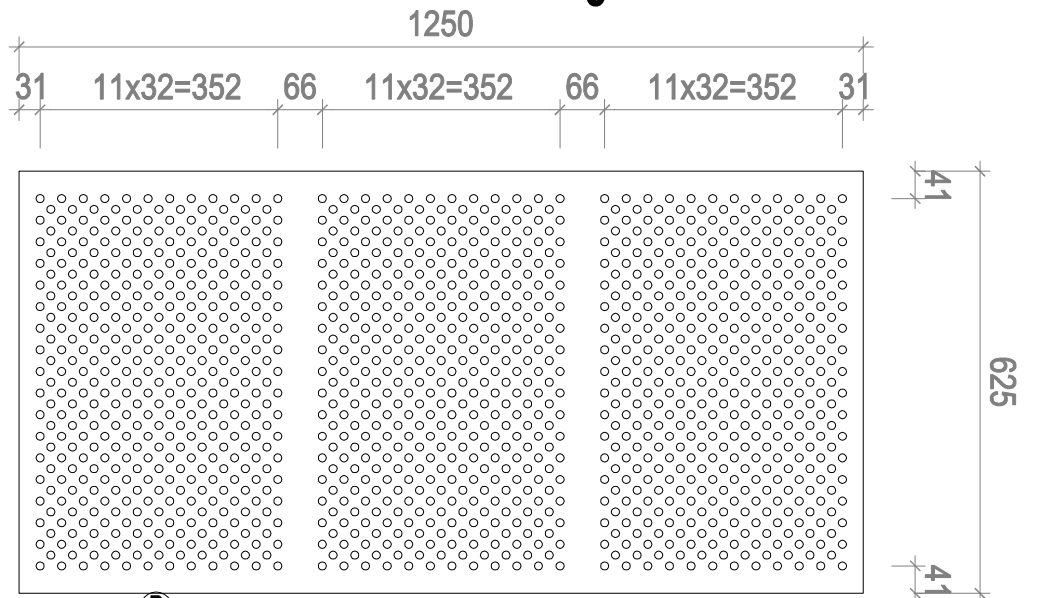

CETRIS[®] AKUSTIC G

CETRIS[®] AKUSTIC F

CETRIS[®] AKUSTIC E

CETRIS[®] AKUSTIC D Bohrung %12,18,24 mm

CETRIS[®] AKUSTIC C Bohrung Ø 12 a 18 mm

CETRIS[®] AKUSTIC B Bohrung Ø 12 mm

CETRIS[®] AKUSTIC A Bohrung Ø 12 mm