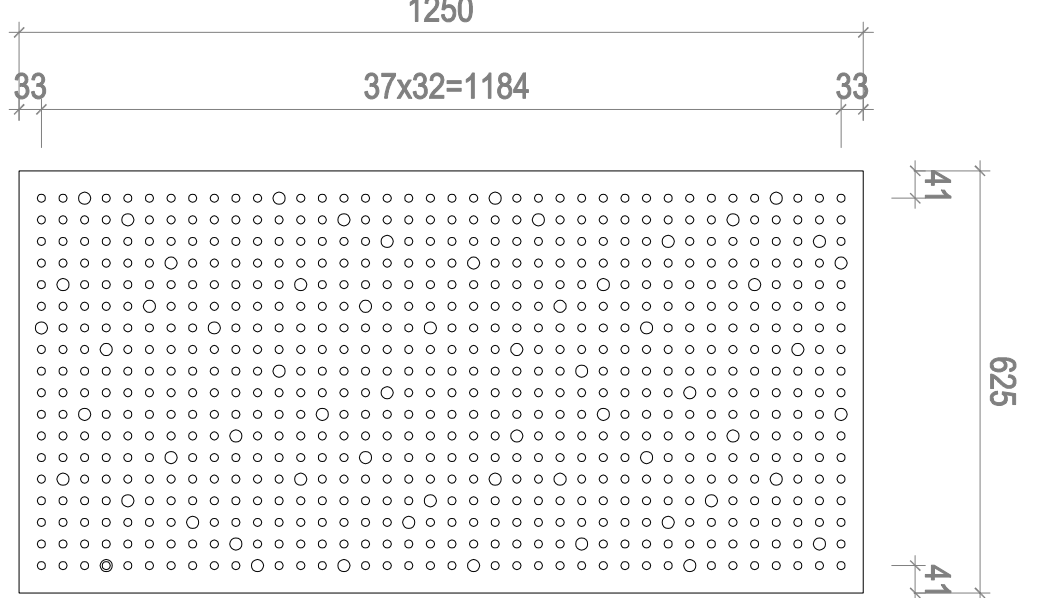

CETRIS[®] AKUSTIC G

CETRIS[®] AKUSTIC F

CETRIS[®] AKUSTIC E

CETRIS[®] AKUSTIC D Bohrung %12,18,24 mm

CETRIS[®] AKUSTIC C Bohrung Ø 12 a 18 mm

CETRIS[®] AKUSTIC B Bohrung Ø 12 mm

CETRIS[®] AKUSTIC A Bohrung Ø 12 mm