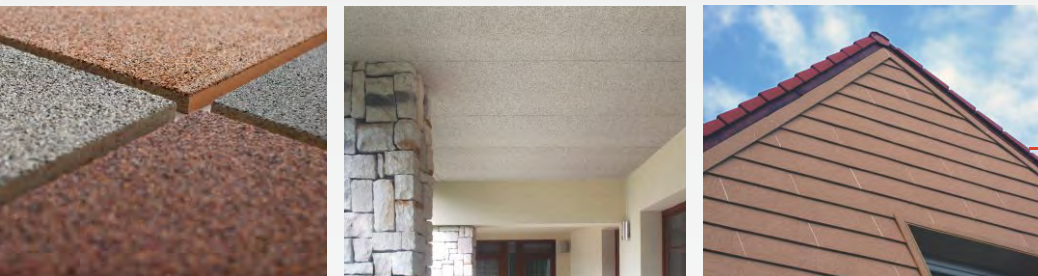

CETRIS® DEKOR

ist eine zementgebundene Spanplatte in den Dicken 12 und 14 mm, NEUHEIT in der Abmessung 1250 x 625 mm, die mit dekorativem Mosaikputz auf Akrylatbasis versehen wird.

 **CETRIS**[®]
www.cetris.cz

Größter Hersteller
zementgebundener
Spanplatte in Europa

CETRIS® DEKOR ist eine zementgebundene Spanplatte in den Dicken 12 und 14 mm und in der Abmessung 1250 x 625 mm, die mit dekorativem Mosaikputz auf Akrylatbasis mit Korngröße von 0,6 bis 1,2 mm versehen wird. Die Platten CETRIS® DEKOR werden in 4 Farbtönen nach dem Musterblatt geliefert. Bei größerer Abnahmemenge der Platten ist es möglich, nach Absprache mit dem Hersteller die Platten CETRIS® DEKOR auch in anderer Dicke und in anderen Abmessungen zu liefern.

Die Platten lassen sich mit der Kreissäge, bestückt mit Hartmetall-Sägeblatt, beliebig schneiden. Für einen sauberen und geraden Schnitt ist es erforderlich eine Führungsleiste zu verwenden und die Platten von der Rückseite zu schneiden, somit erfolgt keine Beschädigung der Ansichtsfläche. Nach dem Schnitt ist es notwendig, die Kante mit einem Schutzgrundanstrich (vom Hersteller lieferbar) zu versehen. Das Vorbohren von Löchern erfolgt mit der Bohrmaschine ohne Schlag auf einer festen Unterlage. Zum Bohren ist ein Metallbohrer zu empfehlen. Das Bohren erfolgt grundsätzlich von der Ansichtsseite.

Die Platten finden vor allem als Fassadenverkleidungsplatten im Außenbereich, für vertikale Verkleidungen von Sockel, Fassade, als Geländerbrüstungen und als abgehängte Decke (untersichten) Verwendung.