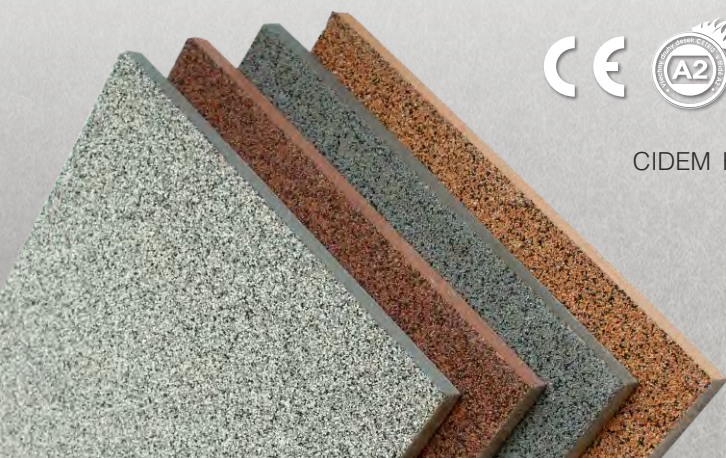

Die Platten finden vor allem als Fassadenverkleidungsplatten im Außenbereich, für vertikale Verkleidungen von Sockel, Fassade, als Geländerbrüstungen und als abgehängte Decke (untersichten) Verwendung.

Farbtöne:
nach dem Musterblatt der Platten
CETRIS® DEKOR

Bezeichnung der Platten CETRIS® DEKOR

CETRIS®
DEKOR 212 F

CETRIS®
DEKOR 214 F

CETRIS®
DEKOR 222 F

CETRIS®
DEKOR 118 F

Hinweis: Das Musterblatt der Farben dient nur für Orientierungszwecke.